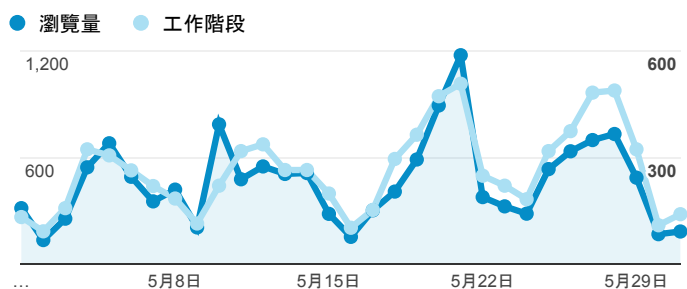

報表02_流量

2015年5月1日 - 2015年5月31日

所有工作階段
100.00%

瀏覽量和文件內容載入時間 (毫秒)

瀏覽量和造訪

瀏覽量和不重複瀏覽量

造訪和新造訪率 (依 服務供應商 分組)

服務供應商	工作階段	瀏覽量
taipei taiwan	2,687	4,745
tamkang university	1,722	2,979
ministry of education computer center	831	1,833
tfn media co. ltd.	484	1,126
panchiao taipei hsien taiwan	290	409
taiwan mobile co. ltd.	242	361
mobile business group	233	400
google inc.	221	284
taiwan fixed network co. ltd.	189	292
chunghwa telecom data communication business group	146	215

造訪和瀏覽量 (依 分享網址 分組)

分享網址	工作階段	瀏覽量
eportfolio.tku.edu.tw/	5,564	8,868
ep.tku.edu.tw/index_detail_share.aspx?id=537C19E76E8126BF	459	501
eportfolio.tku.edu.tw/index_detail.aspx?category=17&sr v=3	240	392
ep.tku.edu.tw/index_detail_share.aspx?id=0857AE920B259F8E	231	289
eportfolio.tku.edu.tw/index_detail.aspx?category=10&sr v=3	92	114
ep.tku.edu.tw/	81	362
eportfolio.tku.edu.tw/index_detail.aspx?category=8&sr v=3	59	86
eportfolio.tku.edu.tw/index.aspx	46	156
eportfolio.tku.edu.tw/index_detail.aspx?category=50&sr v=3	31	40
ep.tku.edu.tw/index.aspx	30	45