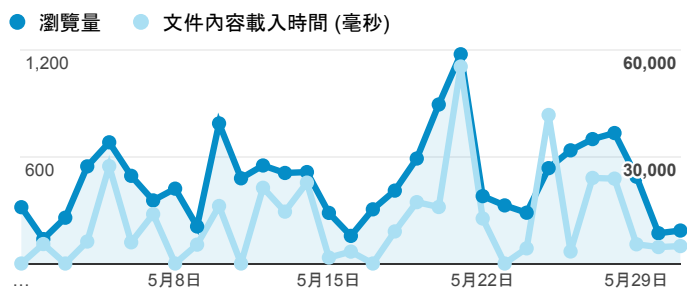

報表02_流量

2015年5月1日 - 2015年5月31日

所有工作階段
100.00%

瀏覽量和文件內容載入時間 (毫秒)

瀏覽量和造訪

瀏覽量和不重複瀏覽量

造訪和新造訪率 (依 服務供應商 分組)

服務供應商	工作階段	瀏覽量
taipei taiwan	2,687	4,745
tamkang university	1,722	2,979
ministry of education computer center	831	1,833
tfn media co. ltd.	484	1,126
panchiao taipei hsien taiwan	290	409
taiwan mobile co. ltd.	242	361
mobile business group	233	400
google inc.	221	284
taiwan fixed network co. ltd.	189	292
chunghwa telecom data communication business group	146	215

造訪和瀏覽量 (依 分享網址 分組)

分享網址	工作階段	瀏覽量
eportfolio.tku.edu.tw/	5,564	8,868
ep.tku.edu.tw/index_detail_share.aspx?id=537C19E76E8126BF	459	501
eportfolio.tku.edu.tw/index_detail.aspx?category=17&sr v=3	240	392
ep.tku.edu.tw/index_detail_share.aspx?id=0857AE920B259F8E	231	289
eportfolio.tku.edu.tw/index_detail.aspx?category=10&sr v=3	92	114
ep.tku.edu.tw/	81	362
eportfolio.tku.edu.tw/index_detail.aspx?category=8&sr v=3	59	86
eportfolio.tku.edu.tw/index.aspx	46	156
eportfolio.tku.edu.tw/index_detail.aspx?category=50&sr v=3	31	40
ep.tku.edu.tw/index.aspx	30	45