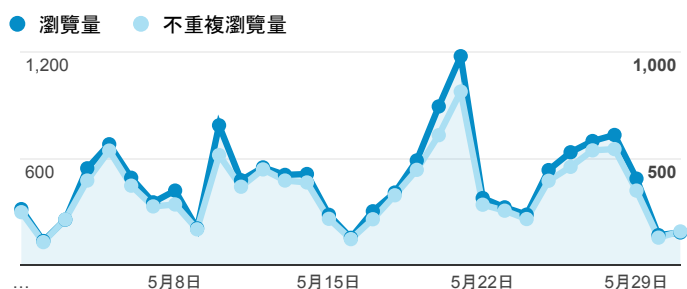

報表02_流量

2015年5月1日 - 2015年5月31日

所有工作階段
100.00%

瀏覽量和文件內容載入時間 (毫秒)

瀏覽量和造訪

瀏覽量和不重複瀏覽量

造訪和新造訪率 (依 服務供應商 分組)

服務供應商	工作階段	瀏覽量
taipei taiwan	2,687	4,745
tamkang university	1,722	2,979
ministry of education computer center	831	1,833
tfn media co. ltd.	484	1,126
panchiao taipei hsien taiwan	290	409
taiwan mobile co. ltd.	242	361
mobile business group	233	400
google inc.	221	284
taiwan fixed network co. ltd.	189	292
chunghwa telecom data communication business group	146	215

造訪和瀏覽量 (依 分享網址 分組)

分享網址	工作階段	瀏覽量
eportfolio.tku.edu.tw/	5,564	8,868
ep.tku.edu.tw/index_detail_share.aspx?id=537C19E76E8126BF	459	501
eportfolio.tku.edu.tw/index_detail.aspx?category=17&sr v=3	240	392
ep.tku.edu.tw/index_detail_share.aspx?id=0857AE920B259F8E	231	289
eportfolio.tku.edu.tw/index_detail.aspx?category=10&sr v=3	92	114
ep.tku.edu.tw/	81	362
eportfolio.tku.edu.tw/index_detail.aspx?category=8&sr v=3	59	86
eportfolio.tku.edu.tw/index.aspx	46	156
eportfolio.tku.edu.tw/index_detail.aspx?category=50&sr v=3	31	40
ep.tku.edu.tw/index.aspx	30	45